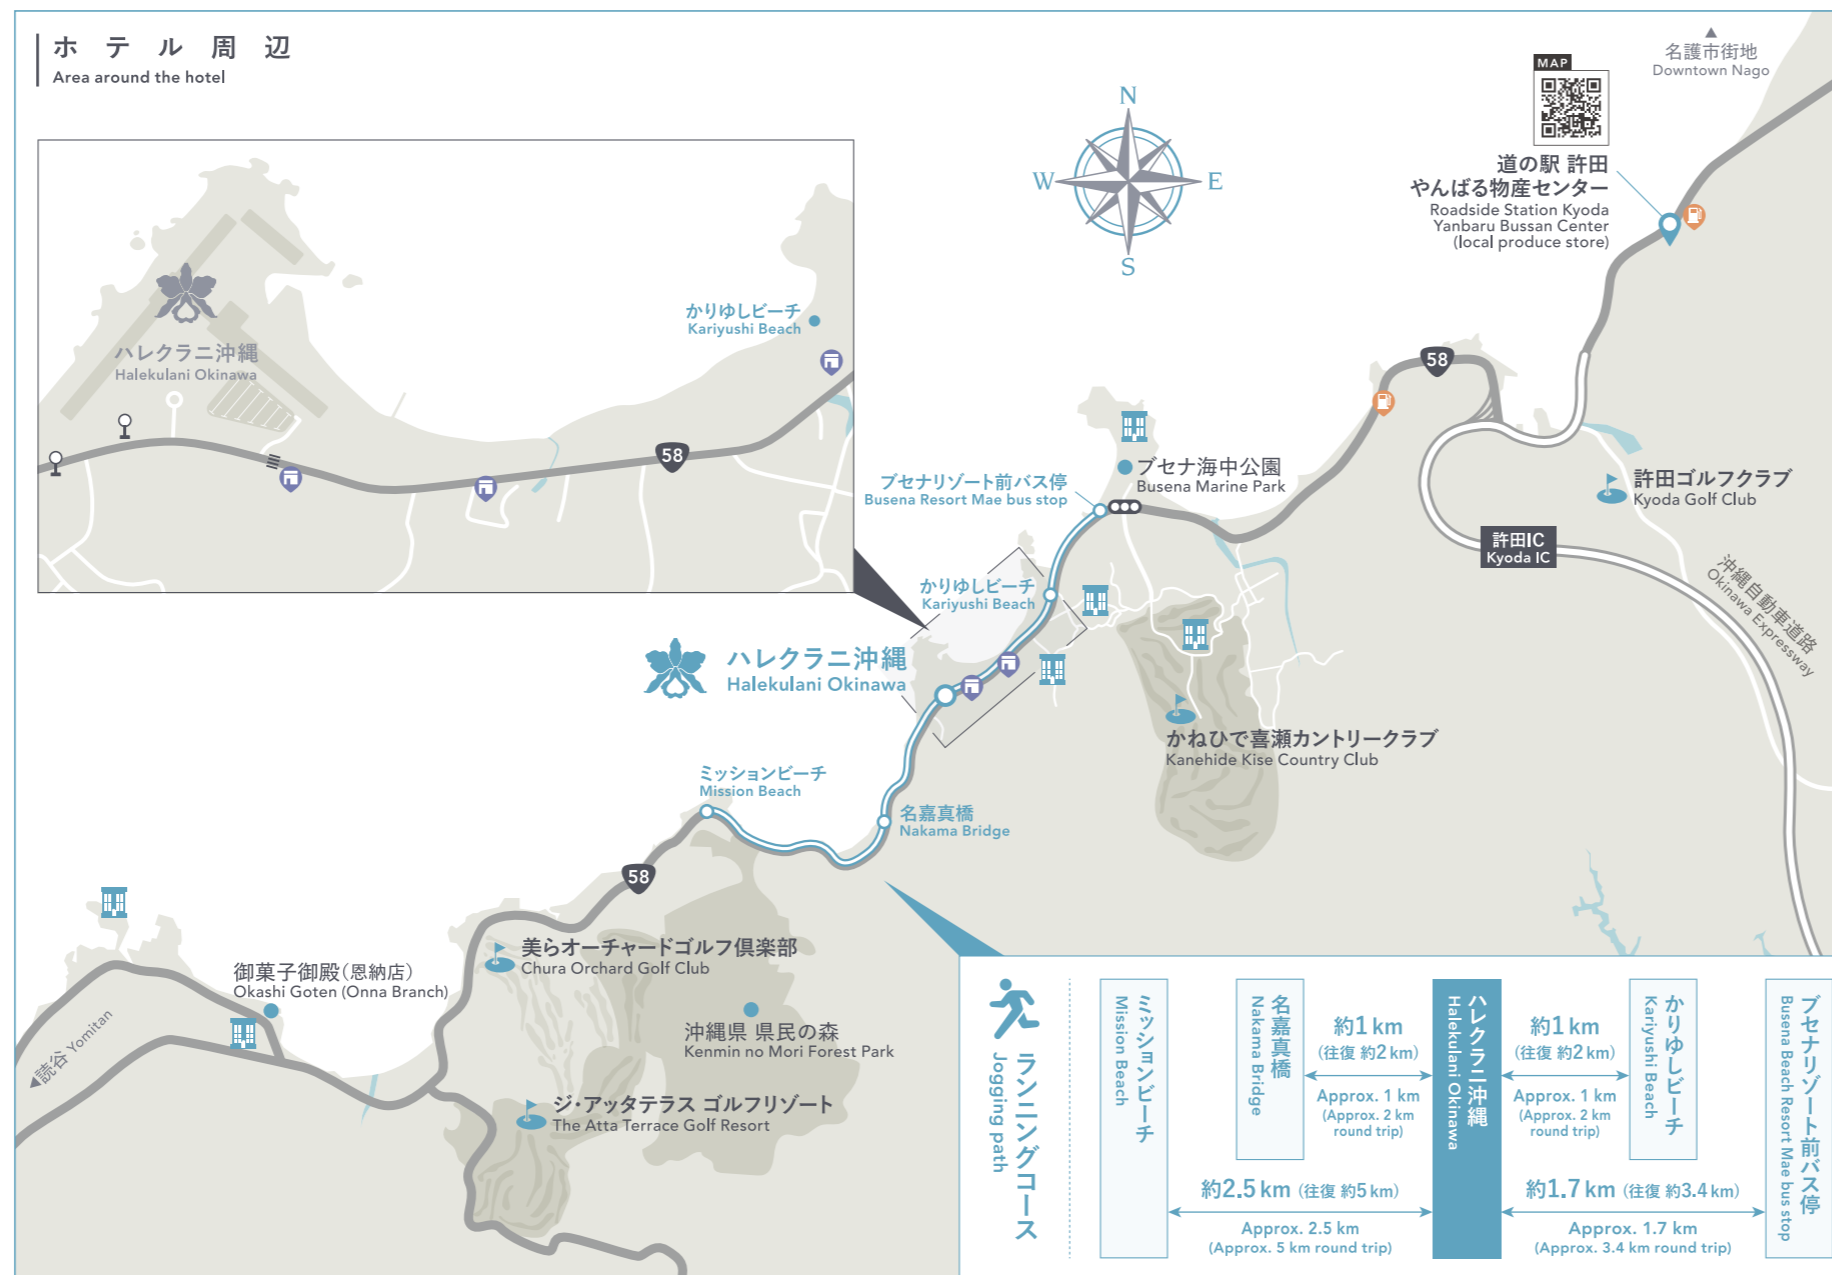

伊平屋島
Iheya Island

伊是名島
Izena Island

伊是名島・伊平屋島へ
For Izena and Iheya Islands

離島案内

Information for outer island trips

フェリー 運航時刻表・運賃の詳細はこちら
For ferry timetables and fares, please visit the site from here:

伊江島 [本部港発]
Ie Island (from Motobu Port)

空港リムジンバス

Airport Limousine Bus

運行時刻表・運賃の詳細はこちら
For timetables and fares, please visit the site from here:

okinawabus.com

観光スポット
Sightseeing spot

ゴルフ場
Golf course

AREA MAP

Memo

Memo

Blank memo lines for notes.

- 観光スポット Sightseeing spot
ホテル Hotel
ガソリンスタンド Gas station
ゴルフ場 Golf course
コンビニエンスストア Convenience store
病院 Hospital